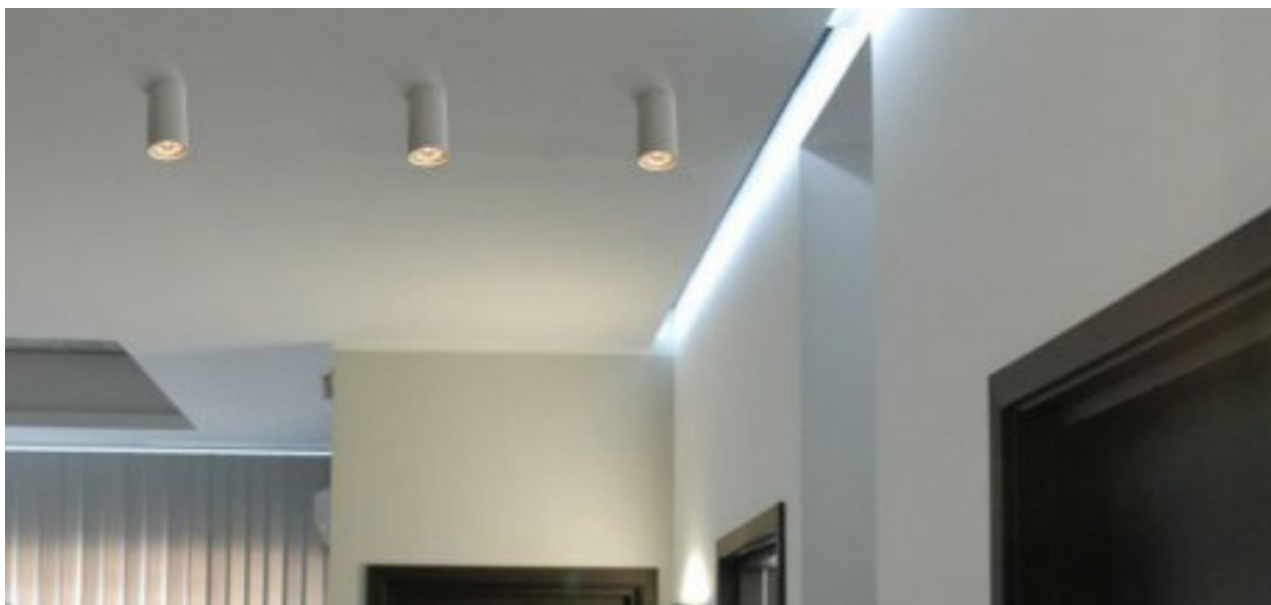

LUBOS

pakabinamos, dažytos balta spalva

ŠVIESTUVAI

ĮLEIDŽIAMASIS
ŠVIESTUVAS
KANLUX IMOЕ
DSO50

ĮLEIDŽIAMASIS
ŠVIESTUVAS
KANLUX IMOЕ
DSL50

MONTUOJAMASIS
ŠVIESTUVAS
PT-9W
(kontūrai baltos spalvos)

MONTUOJAMASIS
ŠVIESTUVAS PT-
S9W, 3000K
(kontūrai baltos spalvos)

LUBINIS
ŠVIESTUVAS EYE,
1 X GU10

JUNGTUKAI

LIREGUS EPSILON GAMINIAI,
BALTOS SPALVOS

NUOTRAUKOSE MATOMI PRIEDAI NEBŪTINAI YRA PREKĖS KOMPLEKTACIJOJE

Jeigu prekyboje nėra kurios nors paminėtos medžiagos arba netinkamas pristatymo terminas, parenkama analogiška arba brangesnė.